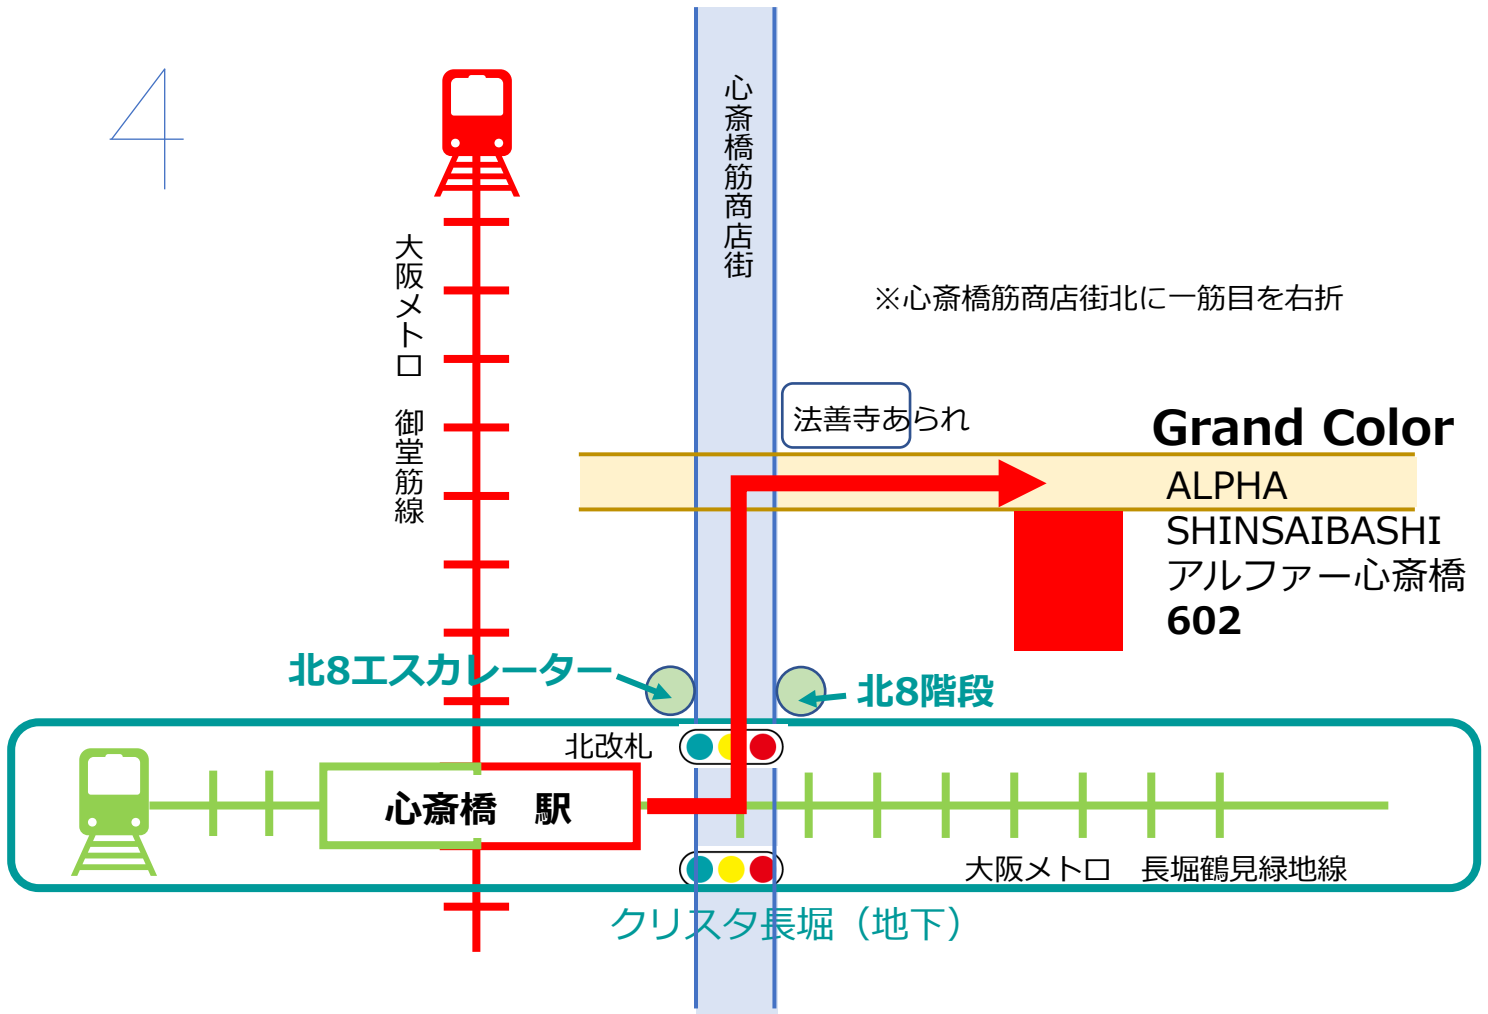

Grand Color MAP

4

アクセス

大阪メトロ御堂筋線、長堀鶴見緑地線 **心齋橋駅 北改札から徒歩2分**

大阪メトロ御堂筋線、中央線 本町駅 徒歩9分

大阪メトロ長堀鶴見緑地線、堺筋線 長堀橋駅 徒歩7分

Grand Color <https://www.upcmt.com/>

パーソナルカラー・メイク・ファッション